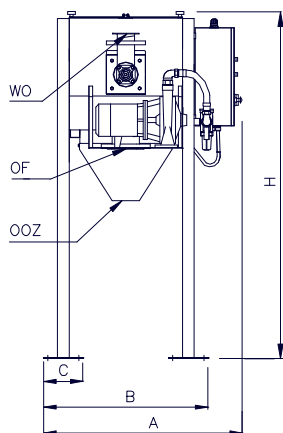

Mieszanka osadu z polielektrolitem doprowadzana jest do obrotowego bębna zagęszczacza pokrytego tkaniną filtracyjną połączoną ze znajdującą się wewnątrz śrubą Archimedesą. Filtrat z zagęszczanego osadu odpływa przez tkaninę filtracyjną, zaś osad zagęszczany wewnątrz bębna obrotowego odprowadzany jest do zsypu osadu. Prędkość obrotowa bębna jest płynnie regulowana, co pozwala na właściwą kontrolę i optymalizację procesu zagęszczania przy minimalizacji zużycia polielektrolitu.

Wykładzina bębna jest utrzymywana w czystości przez system dysz płuczających. Możliwe jest wykorzystanie do płukania wody technicznej - ścieku oczyszczonego lub filtratu.

Całość sterowana jest poprzez zintegrowaną tablicę kontrolną.

Zagęszczacze SCRUDRAIN® wykonane są w całości ze stali nierdzewnej AISI 304.

Nagroda targów WOD-KAN

DANE TECHNICZNE

AD04C / AD06C

AD04D / AD06D

WO - wlot osadu
 OOOZ - odprowadzenie osadu zagęszczonego
 OF - odprowadzenie filtratu

Podstawowe parametry

SCRUDRAIN® TYP	AD04C	AD06C	AD04D	AD06D	AD10D
Śruba Archimedesesa	1 x Ø 400 mm	1 x Ø 600 mm	2 x Ø 400 mm	2 x Ø 600 mm	2 x Ø 1000 mm
Max przepływ* [m ³ /h]	10 - 20	15 - 30	20 - 40	30 - 60	60 - 120
Moc napędu [kW]	0,35	0,75	0,70	1,50	3,0
Moc pompy płuczającej [kW]	0,75	0,75	2,20	2,20	3,0
Masa [kg]	350	450	550	800	2400
A [mm]	1020	1220	1620	2000	2220
B [mm]	840	1040	1440	1820	1786
C [mm]	200	200	200	200	200
D [mm]	1756	1830	1756	1830	3370
E [mm]	2675	2795	2675	2795	4546
H [mm]	1770	1835	1770	1835	2158