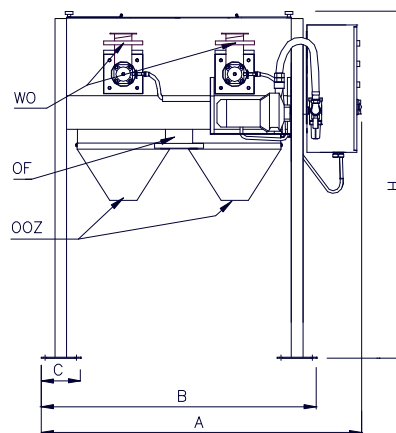

Mieszanka osadu z polielektrolitem doprowadzana jest do obrotowego bębna zagęszczacza pokrytego tkaniną filtracyjną połączoną ze znajdującą się wewnątrz śrubą Archimedesą. Filtrat z zagęszczanego osadu odpływa przez tkaninę filtracyjną, zaś osad zagęszczany wewnątrz bębna obrotowego odprowadzany jest do zsypu osadu. Prędkość obrotowa bębna jest płynnie regulowana, co pozwala na właściwą kontrolę i optymalizację procesu zagęszczania przy minimalizacji zużycia polielektrolitu.

Wykładzina bębna jest utrzymywana w czystości przez system dysz płuczających. Możliwe jest wykorzystanie do płukania wody technicznej - ścieku oczyszczonego lub filtratu.

Całość sterowana jest poprzez zintegrowaną tablicę kontrolną.

Zagęszczacze SCRUDRAIN® wykonane są w całości ze stali nierdzewnej AISI 304.

Nagroda targów WOD-KAN

DANE TECHNICZNE

AD04C / AD06C

AD04D / AD06D

WO - wlot osadu
 OOOZ - odprowadzenie osadu zagęszczonego
 OF - odprowadzenie filtratu

Podstawowe parametry

SCRUDRAIN® TYP	AD04C	AD06C	AD04D	AD06D	AD10D
Śruba Archimedesesa	1 x Ø 400 mm	1 x Ø 600 mm	2 x Ø 400 mm	2 x Ø 600 mm	2 x Ø 1000 mm
Max przepływ* [m ³ /h]	10 - 20	15 - 30	20 - 40	30 - 60	60 - 120
Moc napędu [kW]	0,35	0,75	0,70	1,50	3,0
Moc pompy płuczającej [kW]	0,75	0,75	2,20	2,20	3,0
Masa [kg]	350	450	550	800	2400
A [mm]	1020	1220	1620	2000	2220
B [mm]	840	1040	1440	1820	1786
C [mm]	200	200	200	200	200
D [mm]	1756	1830	1756	1830	3370
E [mm]	2675	2795	2675	2795	4546
H [mm]	1770	1835	1770	1835	2158