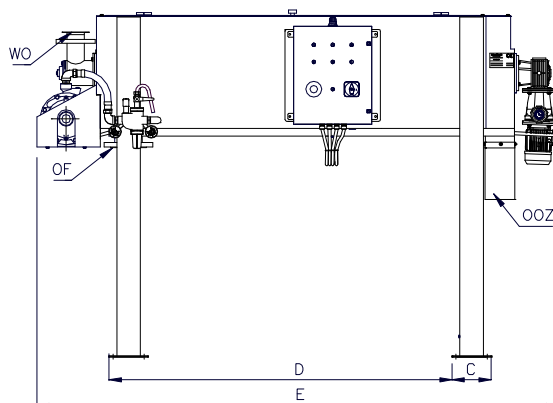

Mieszanka osadu z polielektrolitem doprowadzana jest do obrotowego bębna zagęszczacza pokrytego tkaniną filtracyjną połączoną ze znajdującą się wewnątrz śrubą Archimedesą. Filtrat z zagęszczanego osadu odpływa przez tkaninę filtracyjną, zaś osad zagęszczany wewnątrz bębna obrotowego odprowadzany jest do zsypu osadu. Prędkość obrotowa bębna jest płynnie regulowana, co pozwala na właściwą kontrolę i optymalizację procesu zagęszczania przy minimalizacji zużycia polielektrolitu.

Wykładzina bębna jest utrzymywana w czystości przez system dysz płuczających. Możliwe jest wykorzystanie do płukania wody technicznej - ścieku oczyszczonego lub filtratu.

Całość sterowana jest poprzez zintegrowaną tablicę kontrolną.

Zagęszczacze SCRUDRAIN® wykonane są w całości ze stali nierdzewnej AISI 304.

Nagroda targów WOD-KAN

DANE TECHNICZNE

AD04C / AD06C

AD04D / AD06D

WO - wlot osadu
 OOOZ - odprowadzenie osadu zagęszczonego
 OF - odprowadzenie filtratu

Podstawowe parametry

SCRUDRAIN® TYP	AD04C	AD06C	AD04D	AD06D	AD10D
Śruba Archimedesesa	1 x Ø 400 mm	1 x Ø 600 mm	2 x Ø 400 mm	2 x Ø 600 mm	2 x Ø 1000 mm
Max przepływ* [m ³ /h]	10 - 20	15 - 30	20 - 40	30 - 60	60 - 120
Moc napędu [kW]	0,35	0,75	0,70	1,50	3,0
Moc pompy płuczającej [kW]	0,75	0,75	2,20	2,20	3,0
Masa [kg]	350	450	550	800	2400
A [mm]	1020	1220	1620	2000	2220
B [mm]	840	1040	1440	1820	1786
C [mm]	200	200	200	200	200
D [mm]	1756	1830	1756	1830	3370
E [mm]	2675	2795	2675	2795	4546
H [mm]	1770	1835	1770	1835	2158